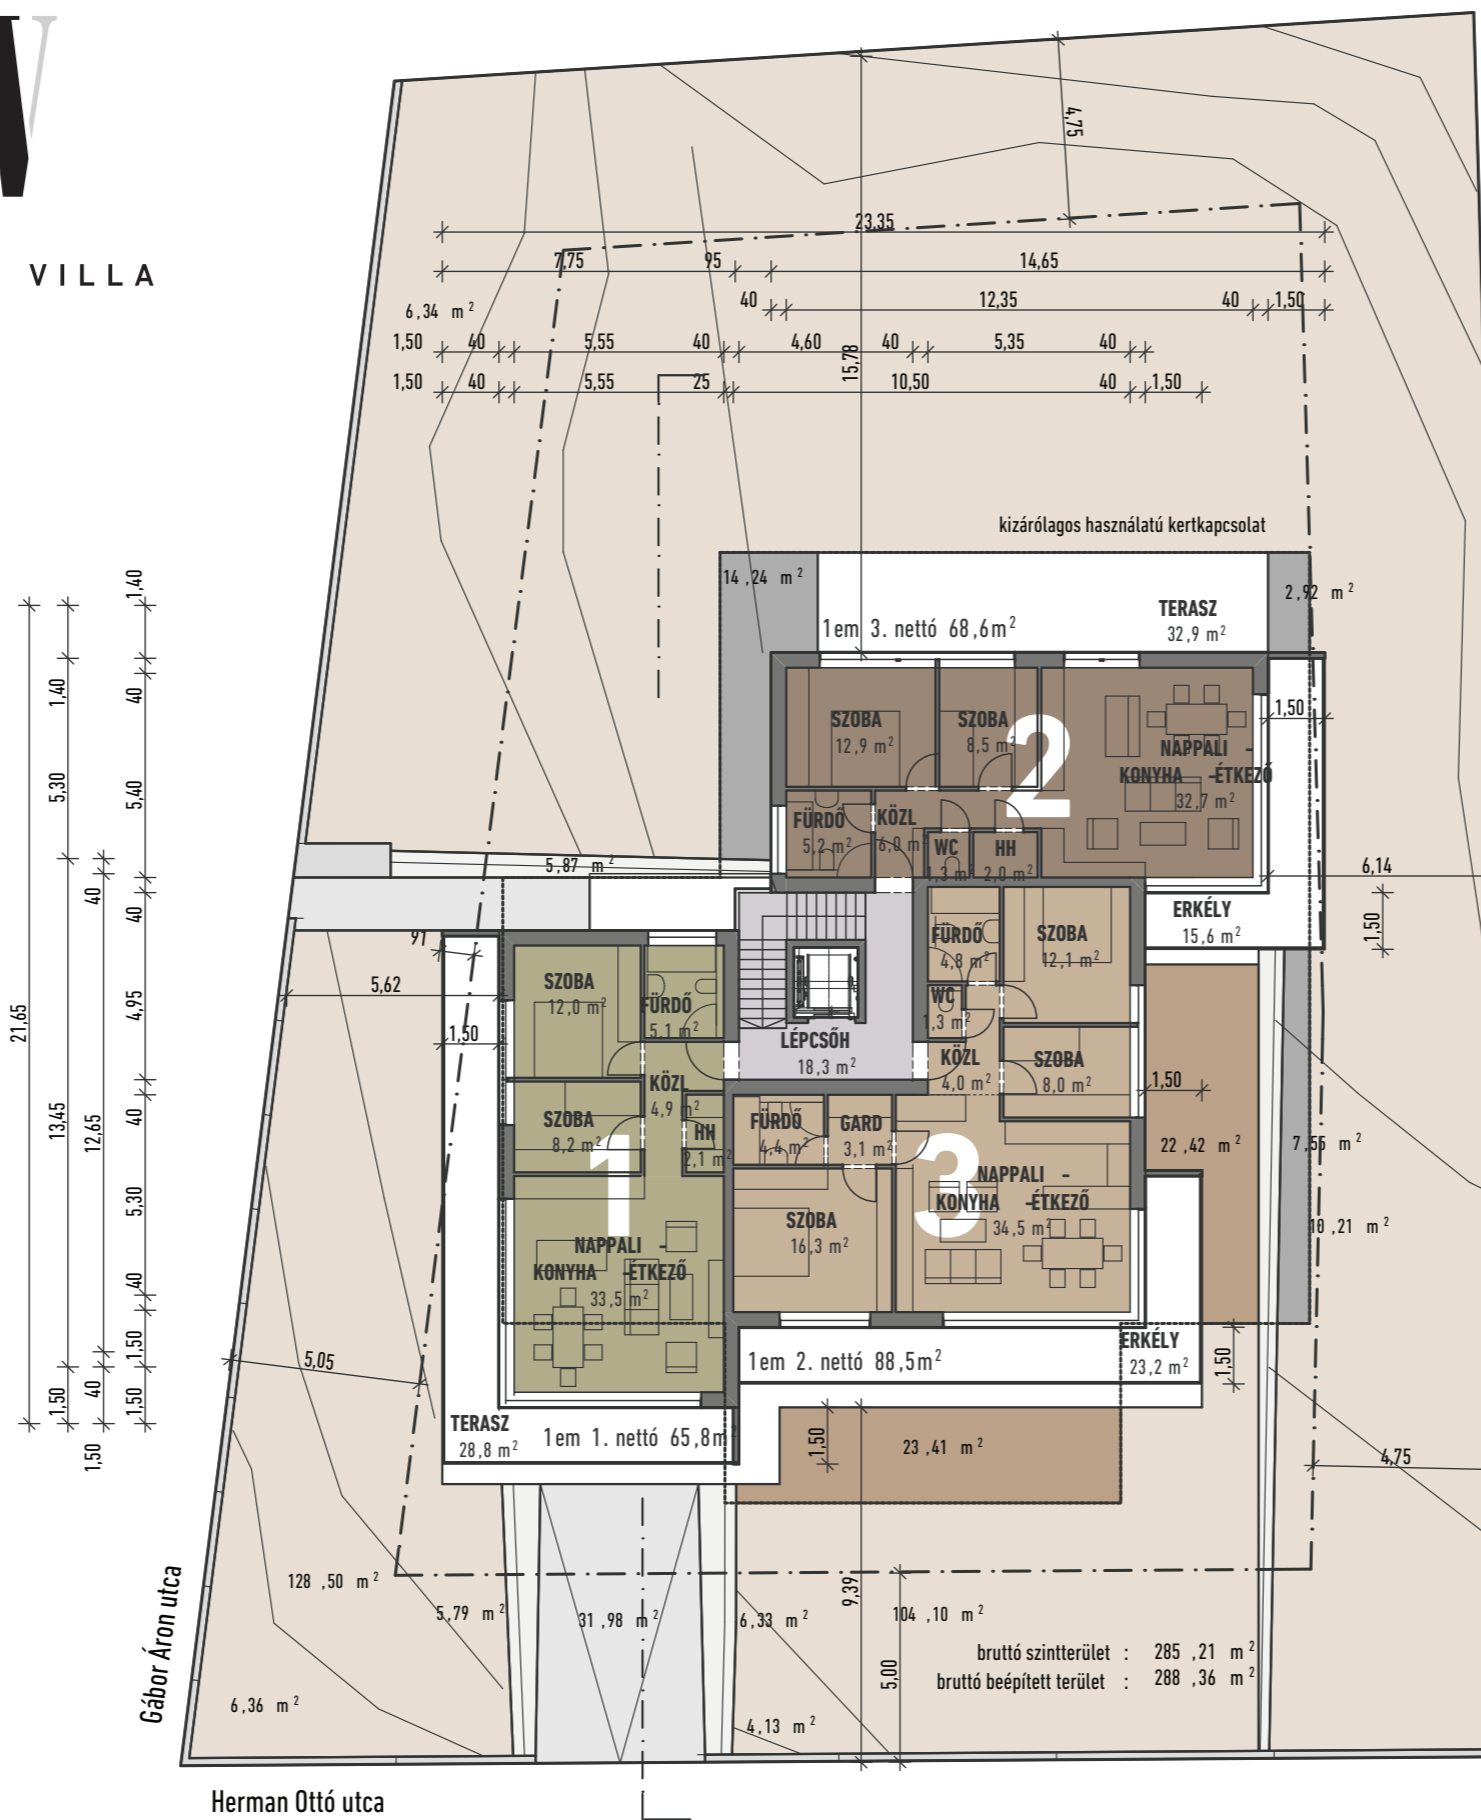

HERMAN VILLA

# 1. EMELET

1. lakás nettó 66m<sup>2</sup>

ELKELT

2. lakás nettó 69m<sup>2</sup>

Értékesítési bruttó: **85m<sup>2</sup>**

3. lakás nettó 82m<sup>2</sup>

ELKELT

bruttó szintterület : 285,21 m<sup>2</sup>  
 bruttó beépített terület : 288,36 m<sup>2</sup>