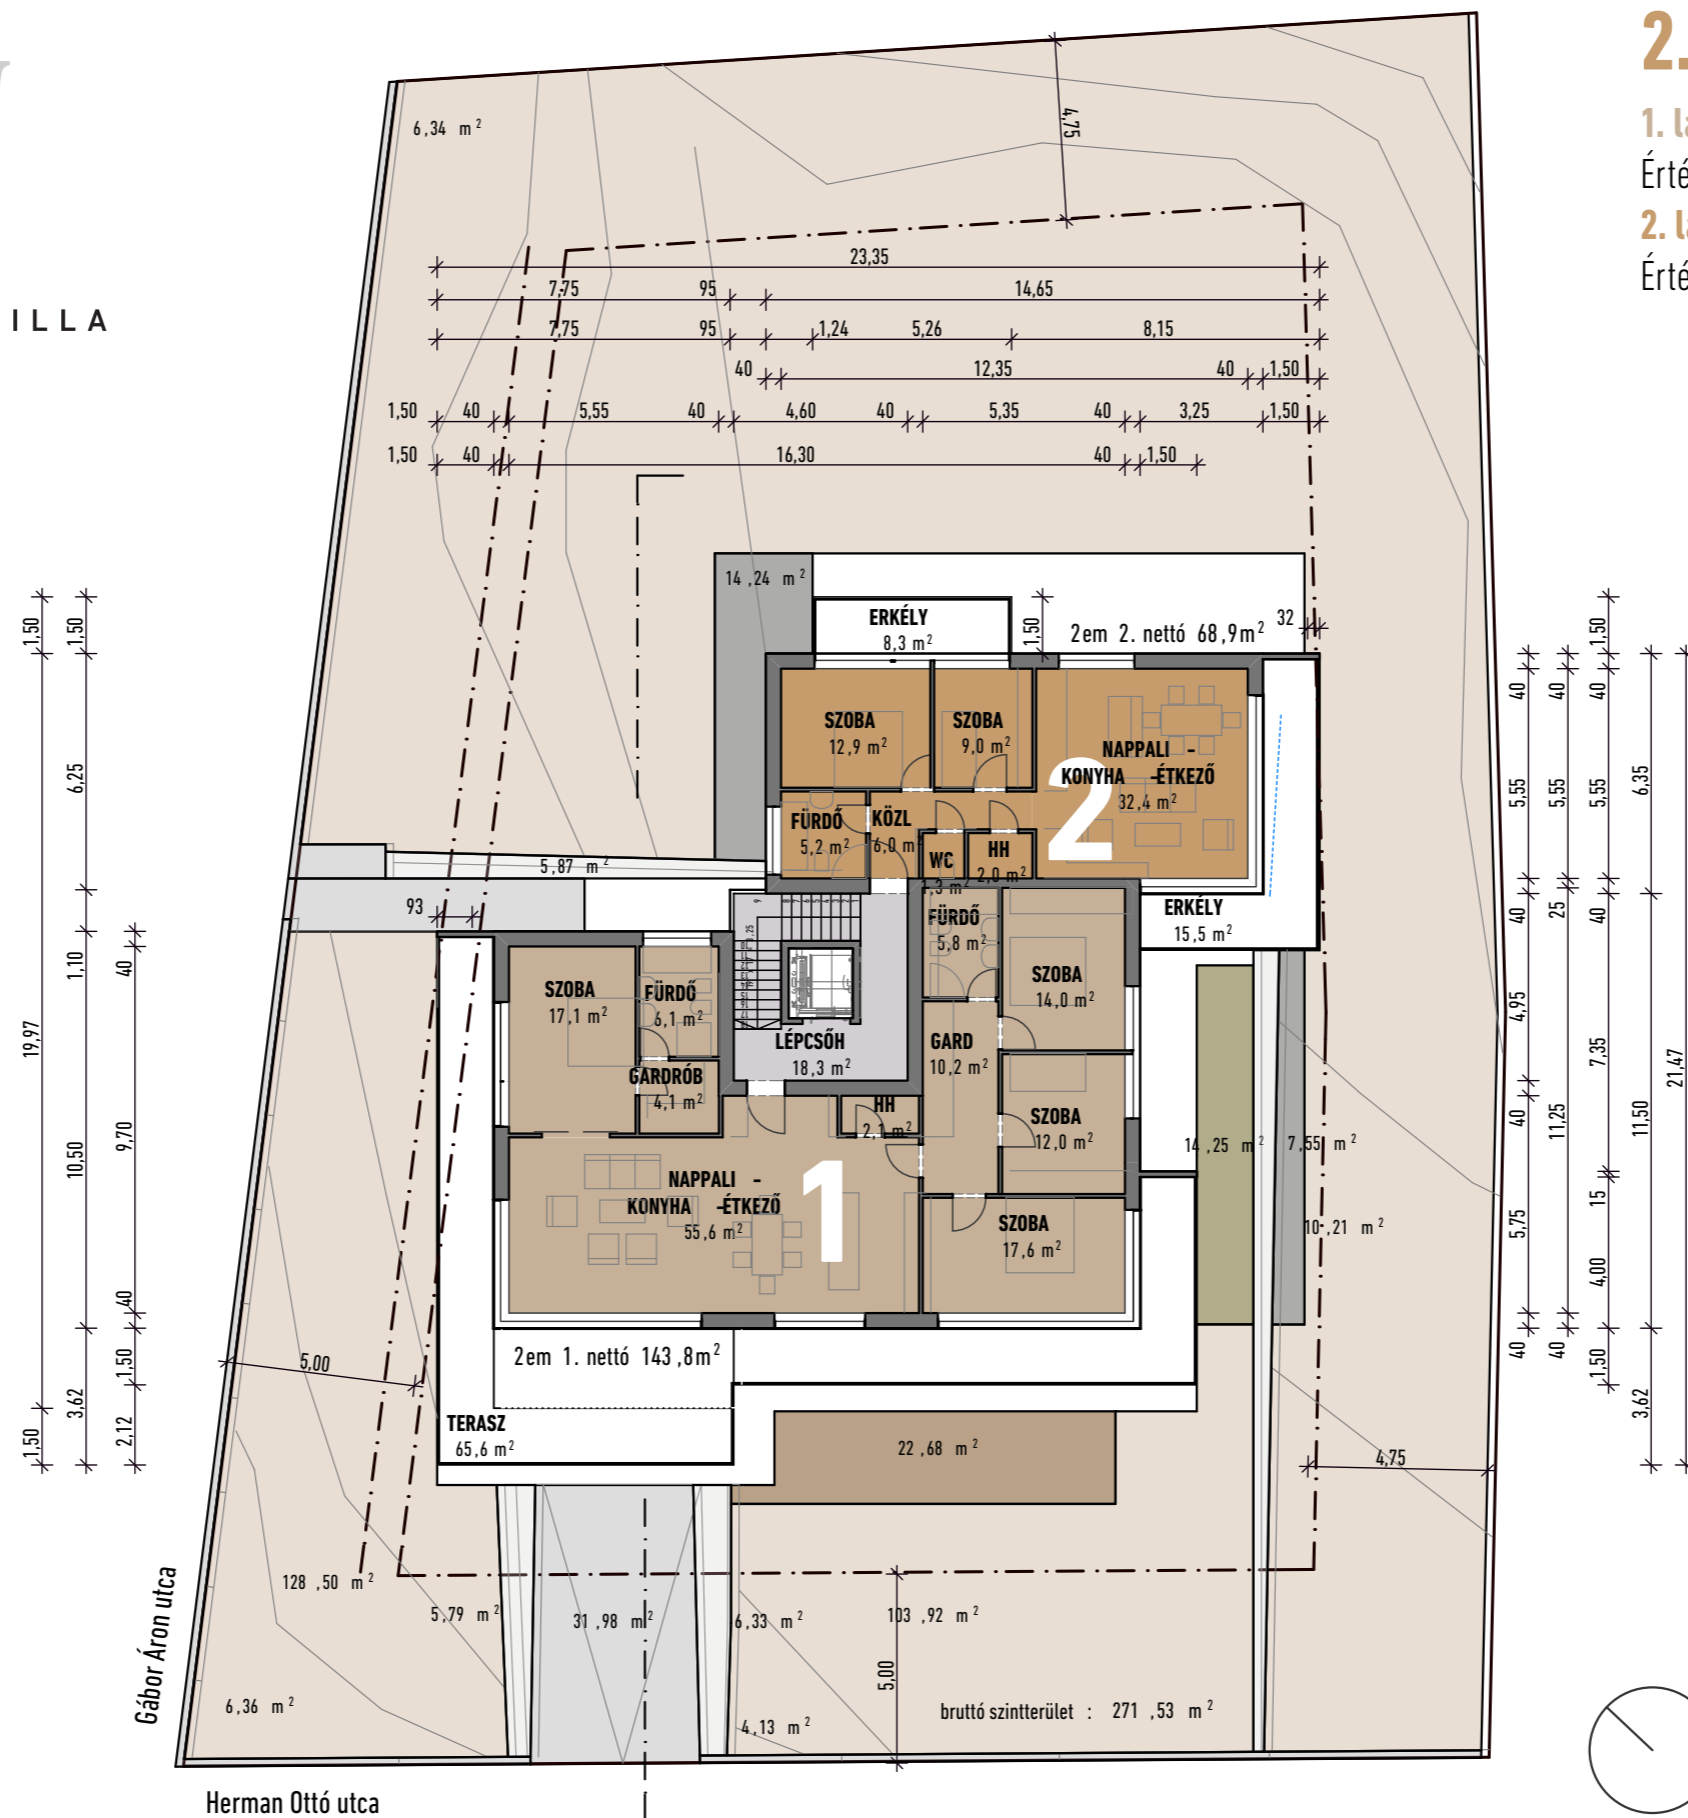

HV

HERMAN VILLA

2. EMELET

1. lakás nettó 144m²
Értékesítési bruttó: **166m²**

2. lakás nettó 69m²
Értékesítési bruttó: **81m²**